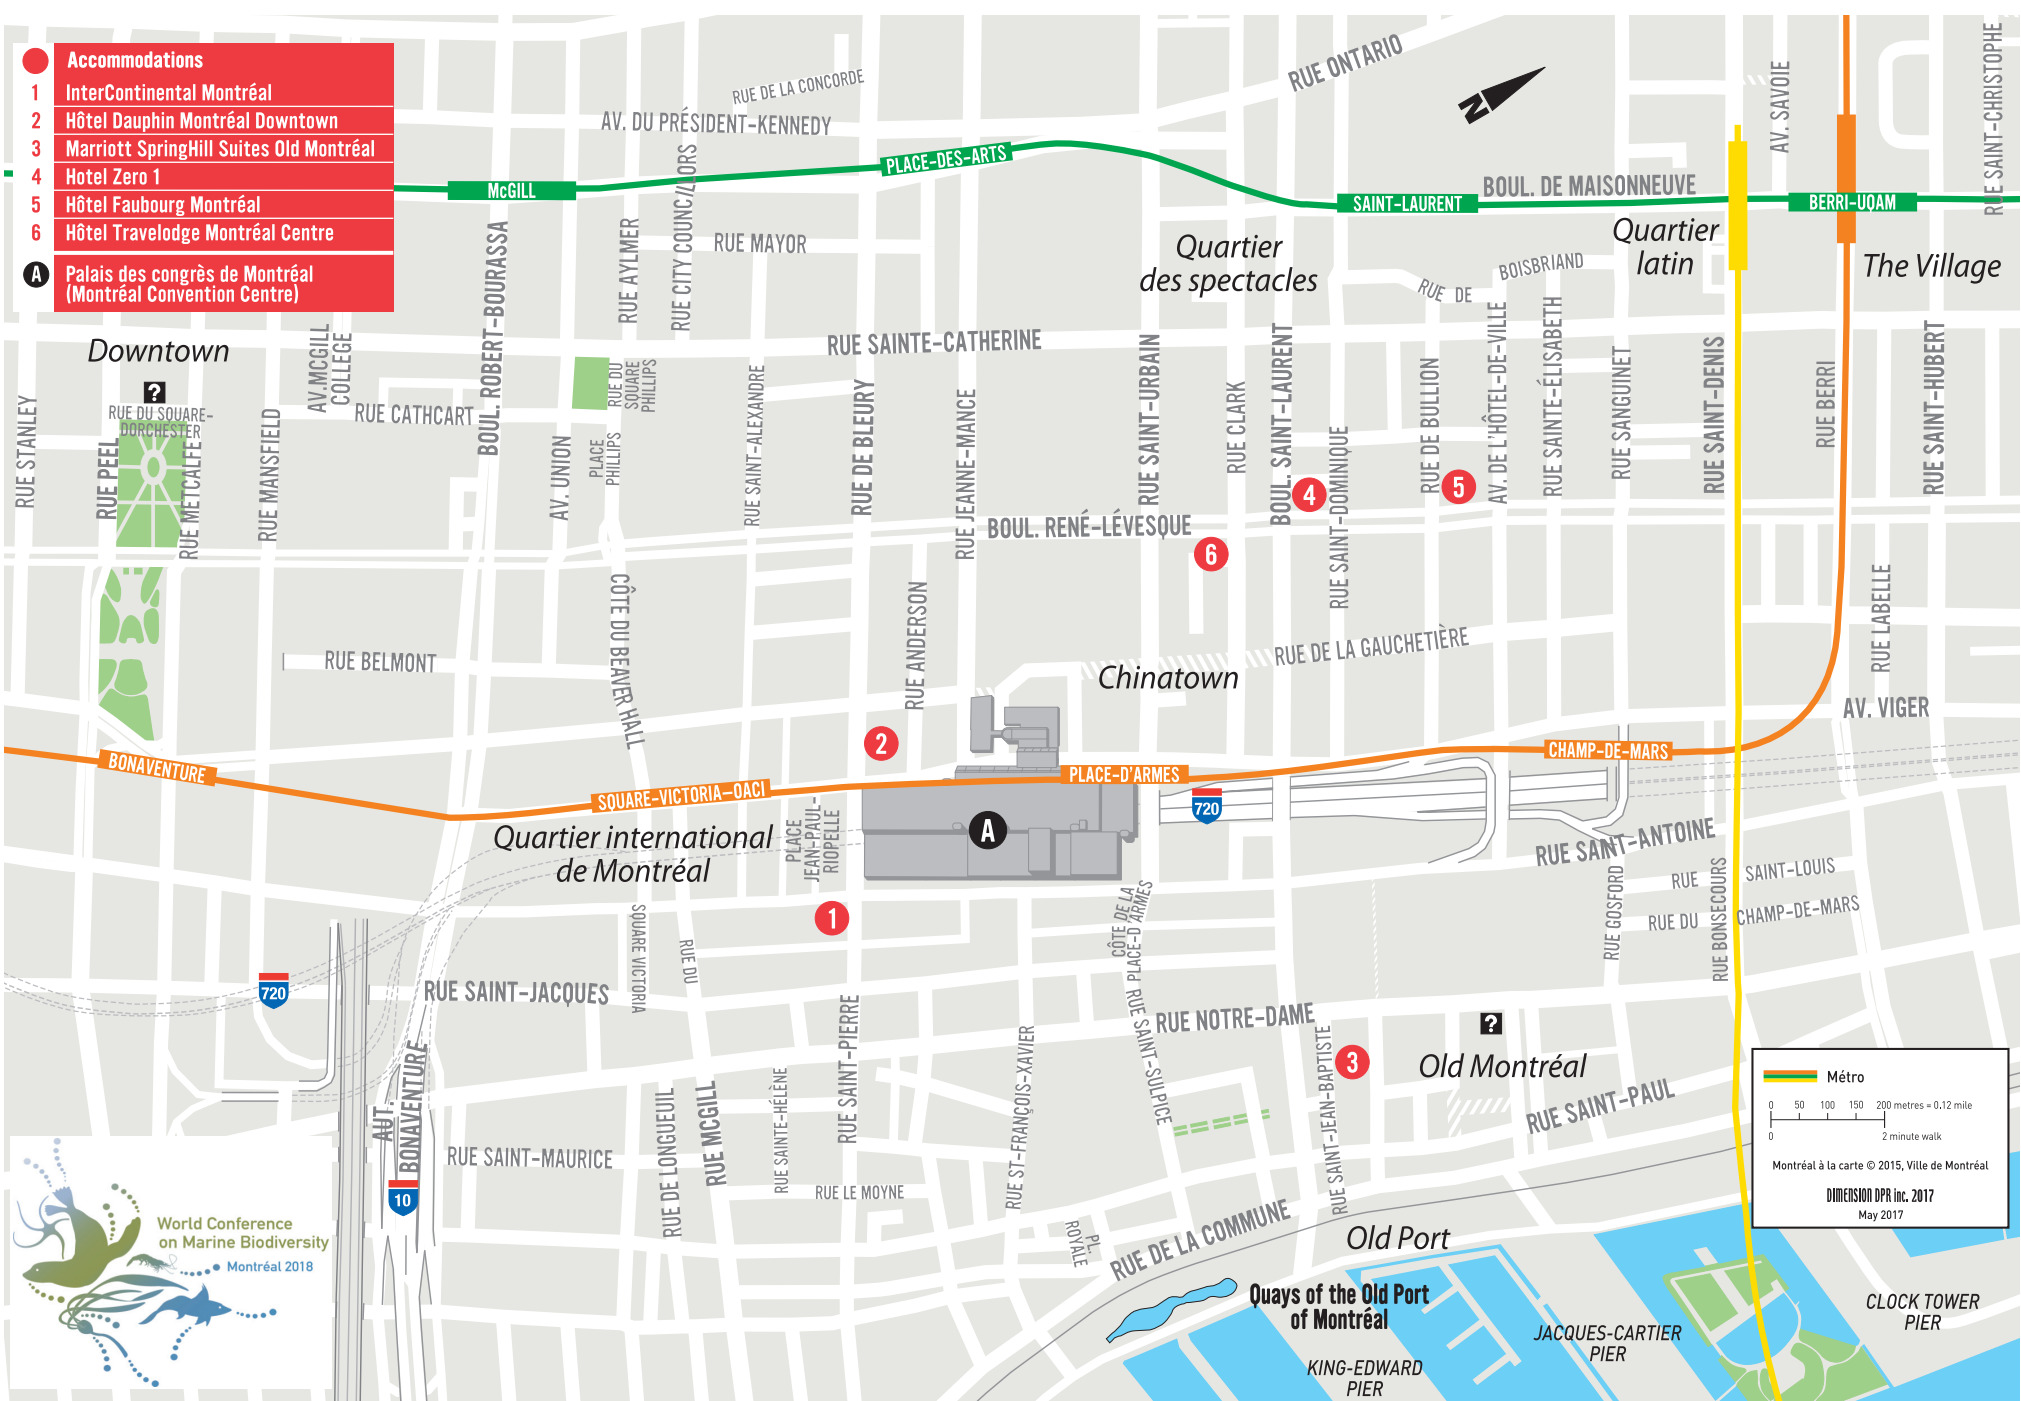

- **Accommodations**
- 1 InterContinental Montréal
- 2 Hôtel Dauphin Montréal Downtown
- 3 Marriott SpringHill Suites Old Montréal
- 4 Hotel Zero 1
- 5 Hôtel Faubourg Montréal
- 6 Hôtel Travelodge Montréal Centre
- **A** Palais des congrès de Montréal (Montréal Convention Centre)

Métro

0 50 100 150 200 metres = 0.12 mile
 0 2 minute walk

Montréal à la carte © 2015, Ville de Montréal
 DIMENSION DPR inc. 2017
 May 2017